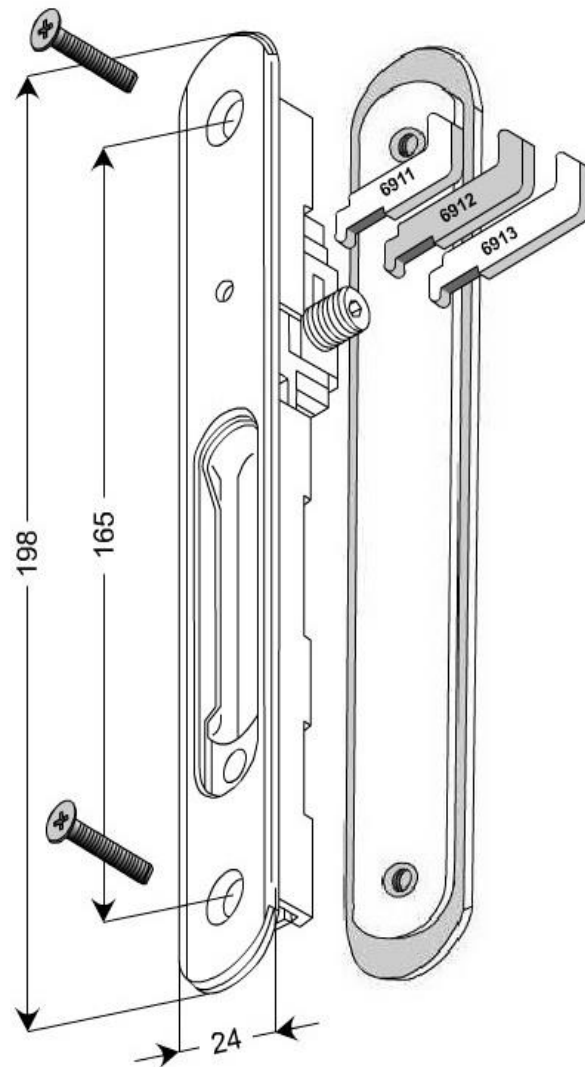

SERRURE COQUILLE DOUBLE 6795

Ensemble comprenant:

- Coquille intérieure à condamnation.
- Coquille extérieure.
- **1 crochets 6912** (*6911 ou 6913 sur demande*)
- Visserie.

SIEGE SOCIAL
71 Impasse Des Tamaris
Le Diamant Bleu
83140 Six Fours les plages
DEPOT / RETRAIT DES
MARCHANDISES
178 Avenue Henri Guillaume
83500 La Seyne sur mer

Tél : 06 26 55 18 01
Fax : 09 72 16 67 06

SERRURE COQUILLE DOUBLE 6795 (MONTAGE)

- Côtes A,B,C,D et E: en
fonction des profils et
gâches utilisés